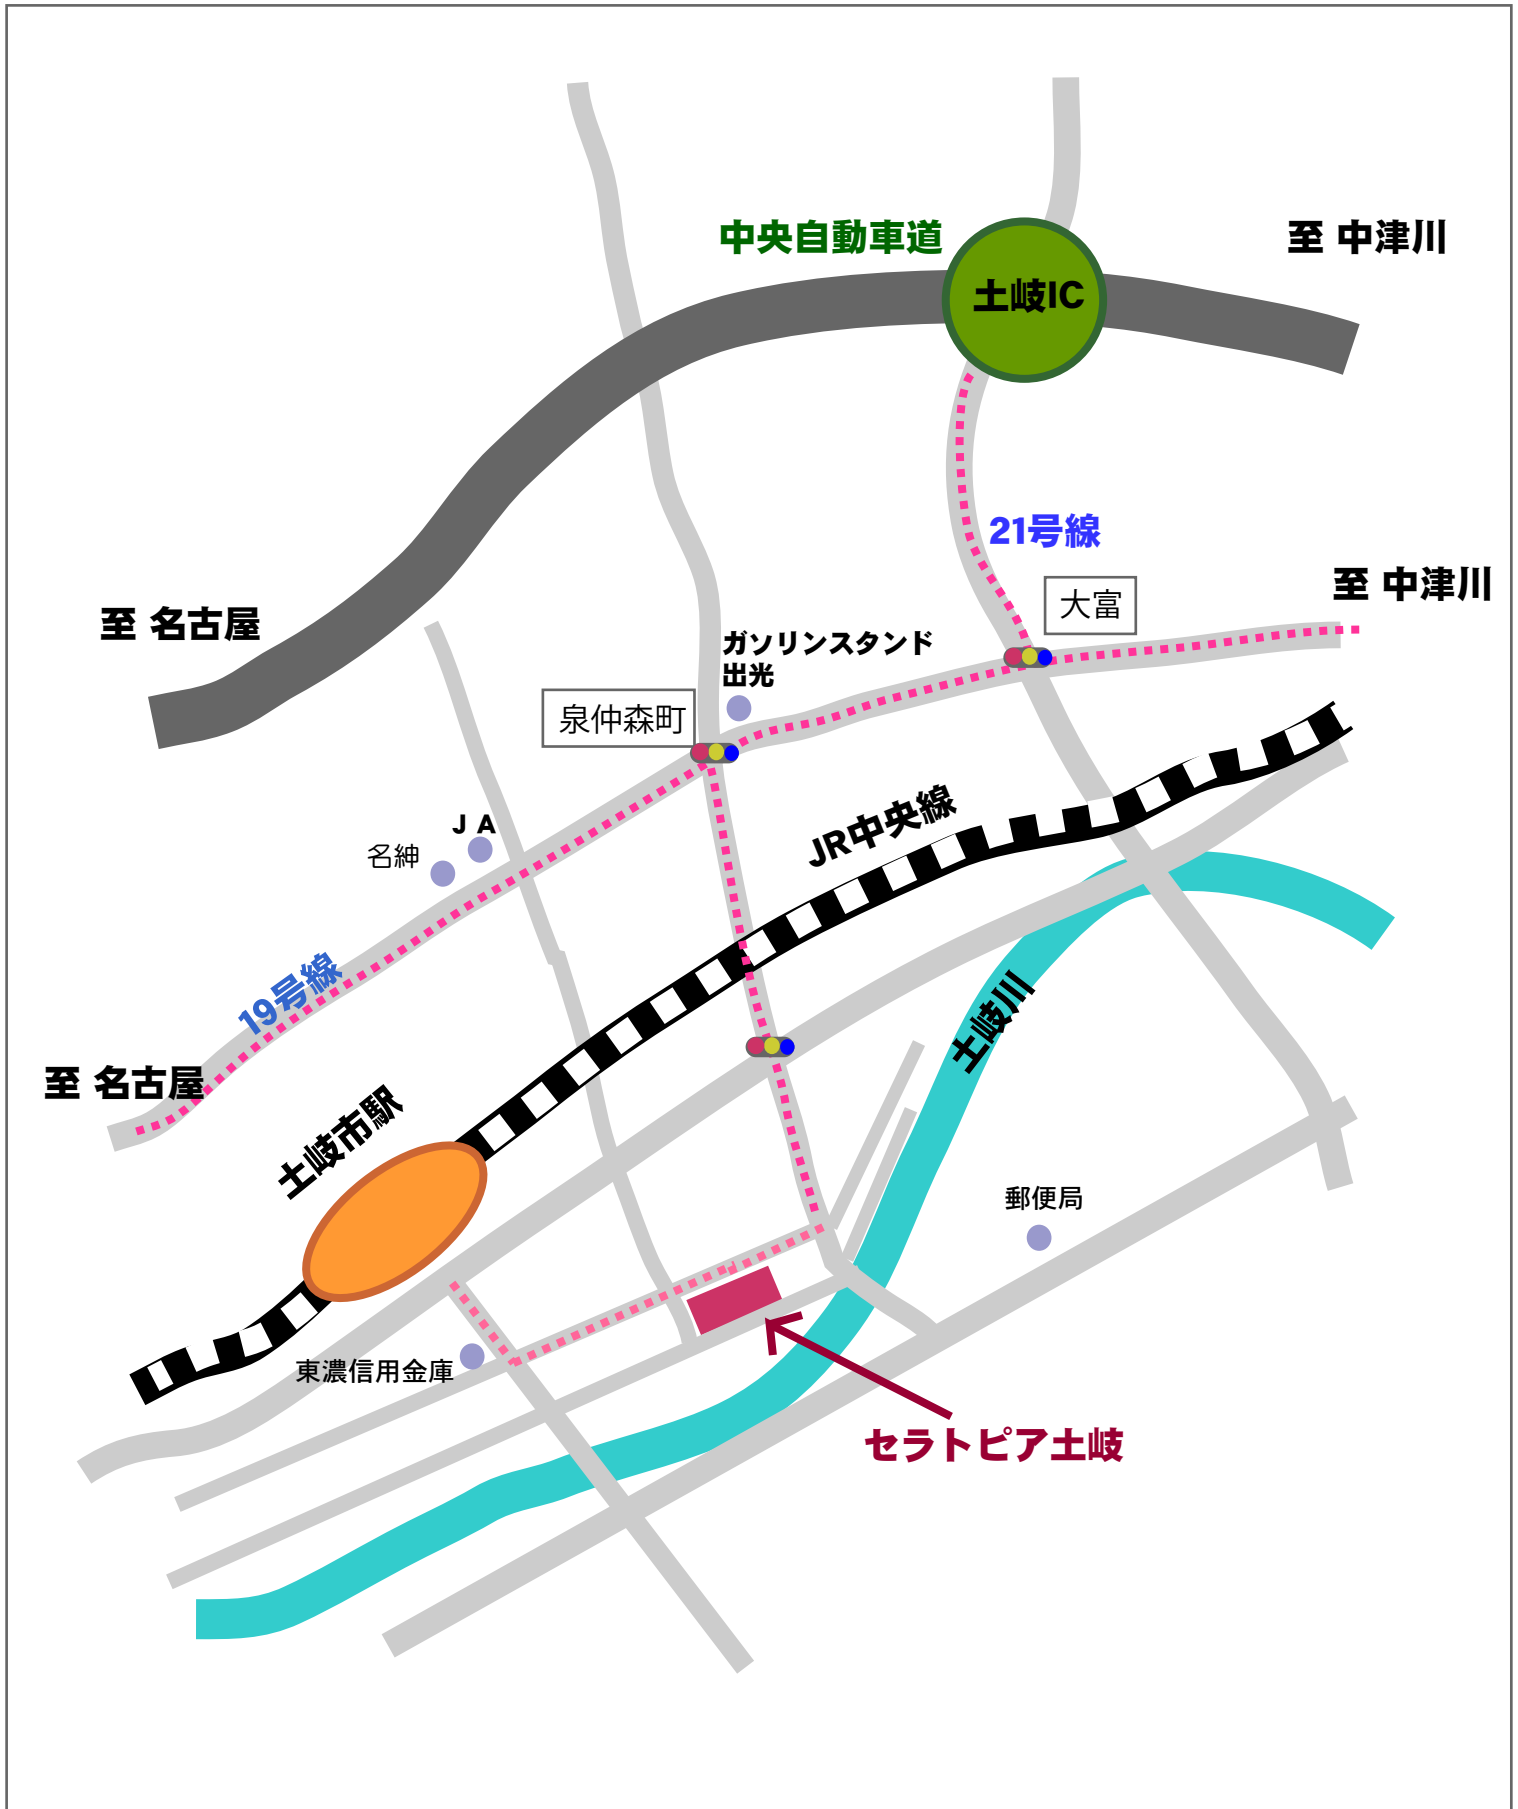

セラトピア土岐

土岐市土岐津町高山4番地

TEL:0572-54-2120

J R 土岐市駅から徒歩 10 分

中央自動車道土岐 I C から車で 5 分