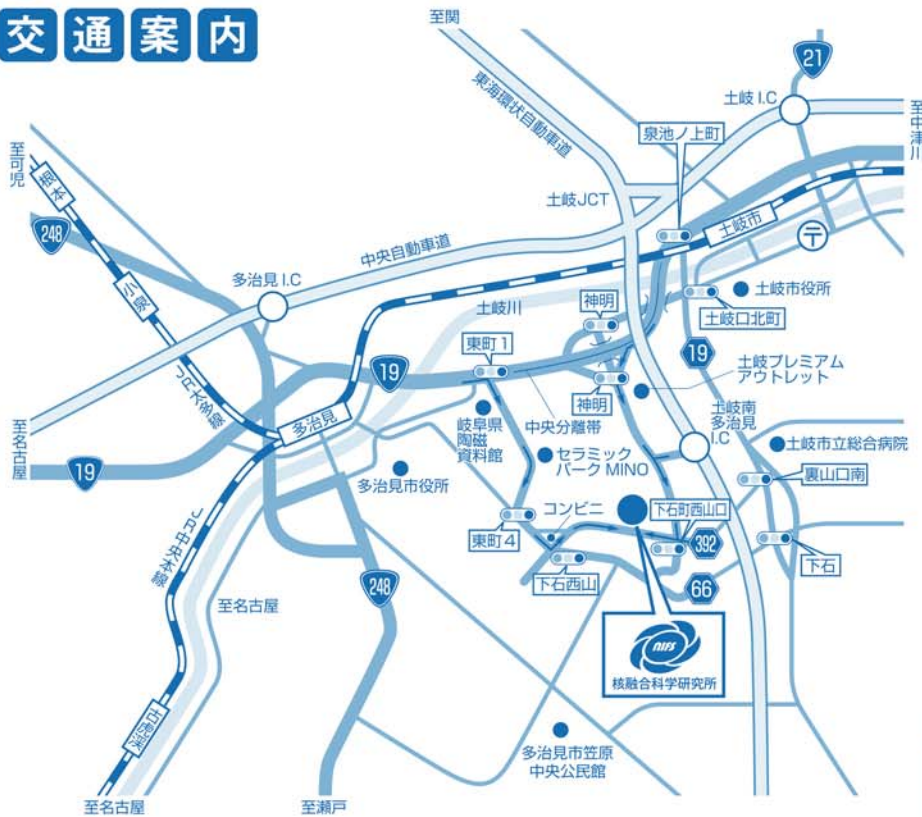

交通案内

マイカーご利用の方

当研究所敷地内の駐車場をご利用いただけます。

J Rご利用の方

無料シャトルバス時刻表

■ 多治見方面

ゆき		かえり	
J R 多治見駅	核融合科学研究所	核融合科学研究所	J R 多治見駅
9:05	→ 9:20	10:10	→ 10:25
9:25	→ 9:40	10:35	→ 10:50
9:50	→ 10:05	11:00	→ 11:15
10:15	→ 10:30	11:25	→ 11:40
10:40	→ 10:55	11:50	→ 12:05
11:05	→ 11:20	12:15	→ 12:30
11:30	→ 11:45	13:10	→ 13:25
11:55	→ 12:10	13:35	→ 13:50
12:50	→ 13:05	14:00	→ 14:15
13:15	→ 13:30	14:25	→ 14:40
13:40	→ 13:55	14:50	→ 15:05
14:05	→ 14:20	15:15	→ 15:30
14:30	→ 14:45	15:40	→ 15:55
14:55	→ 15:10	16:05	→ 16:20
		16:25	→ 16:40
		16:50	→ 17:05

■ 土岐方面

ゆき		
J R 土岐市駅	東鉄 下石バス停	核融合科学研究所
9:02	→ 9:17	→ 9:27
10:05	→ 10:20	→ 10:30
11:05	→ 11:20	→ 11:30
13:35	→ 13:45	→ 14:00
14:35	→ 14:50	→ 15:00

かえり		
核融合科学研究所	東鉄 下石バス停	J R 土岐市駅
10:35	→ 10:45	→ 11:00
13:05	→ 13:15	→ 13:30
14:05	→ 14:15	→ 14:30
15:05	→ 15:15	→ 15:30
16:10	→ 16:20	→ 16:35