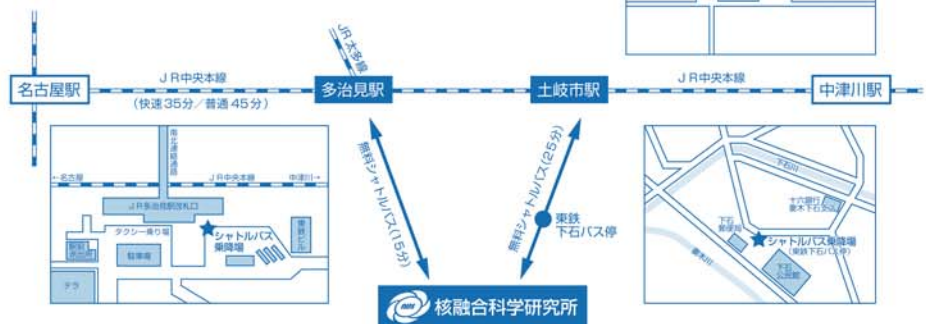

交通案内

マイカーご利用の方

当研究所敷地内の駐車場をご利用いただけます。

J Rご利用の方

無料シャトルバス時刻表

■ 多治見方面

ゆき		かえり	
J R 多治見駅	核融合科学研究所	核融合科学研究所	J R 多治見駅
9:05	→ 9:20	10:10	→ 10:25
9:25	→ 9:40	10:35	→ 10:50
9:50	→ 10:05	11:00	→ 11:15
10:15	→ 10:30	11:25	→ 11:40
10:40	→ 10:55	11:50	→ 12:05
11:05	→ 11:20	12:15	→ 12:30
11:30	→ 11:45	13:10	→ 13:25
11:55	→ 12:10	13:35	→ 13:50
12:50	→ 13:05	14:00	→ 14:15
13:15	→ 13:30	14:25	→ 14:40
13:40	→ 13:55	14:50	→ 15:05
14:05	→ 14:20	15:15	→ 15:30
14:30	→ 14:45	15:40	→ 15:55
14:55	→ 15:10	16:05	→ 16:20
		16:25	→ 16:40
		16:50	→ 17:05

■ 土岐方面

ゆき		
J R 土岐市駅	東鉄 下石バス停	核融合科学研究所
9:02	→ 9:17	→ 9:27
10:05	→ 10:20	→ 10:30
11:05	→ 11:20	→ 11:30
13:35	→ 13:45	→ 14:00
14:35	→ 14:50	→ 15:00

かえり		
核融合科学研究所	東鉄 下石バス停	J R 土岐市駅
10:35	→ 10:45	→ 11:00
13:05	→ 13:15	→ 13:30
14:05	→ 14:15	→ 14:30
15:05	→ 15:15	→ 15:30
16:10	→ 16:20	→ 16:35