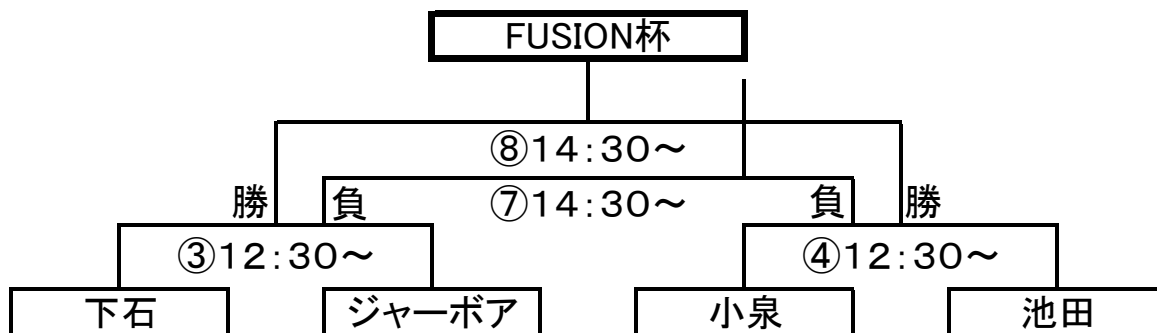

## #核融合科学研究所(NIFS)グラウンド会場

## #土岐市プラズマグラウンド会場

## #核融合科学研究所グラウンド(NIFSグラウンド)会場

		時間	対戦	主審	副審
第1試合	(0:35)	8:20 ~ 8:55	中部 - 駄知	Zelo	富士松
開会式 (監督会議)	(0:10)	9:15 ~ 9:25	核融合科学研究所 正面玄関前		
見学	(1:30)	9:30 ~	一般公開見学		
第2試合	(0:35)	10:55 ~ 11:30	Zelo - 富士松	中部	駄知
第3試合	(0:35)	11:40 ~ 12:15	エスフェルソ - ボルティス	一宮	共栄
第4試合	(0:35)	12:20 ~ 12:55	一宮 - 共栄	エスフェルソ	ボルティス
第5試合	(0:35)	13:00 ~ 13:35	第1負 - 第2負	第1勝	第2勝
第6試合	(0:35)	13:40 ~ 14:15	第1勝 - 第2勝	第1負	第2負
表彰式	(0:10)	PLASMA杯表彰式			
第7試合	(0:35)	14:20 ~ 14:55	第3負 - 第4負	第3勝	第4勝
第8試合	(0:35)	15:00 ~ 15:35	第3勝 - 第4勝	第3負	第4負
閉会式	(0:15)	NIFS杯表彰式			