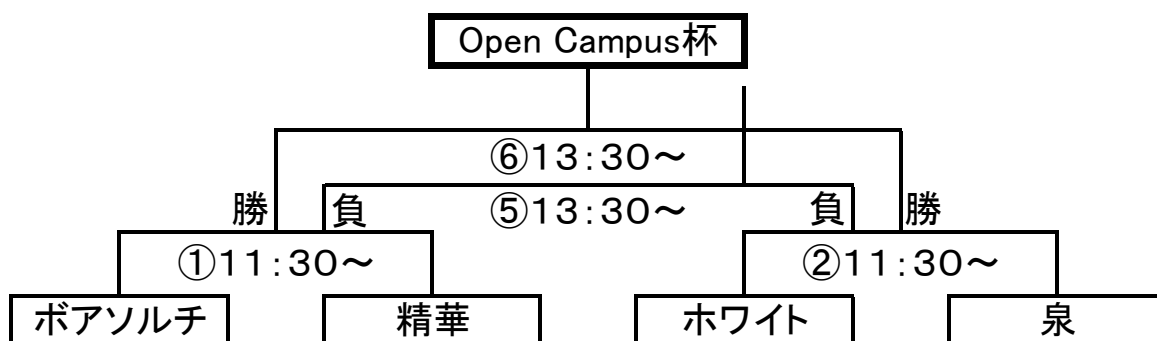

## #核融合科学研究所(NIFS)グラウンド会場

## #土岐市プラズマグラウンド会場

## #核融合科学研究所グラウンド(NIFSグラウンド)会場

		時間	対戦	主審	副審
第1試合	(0:35)	8:20 ~ 8:55	中部 - 駄知	Zelo	富士松
開会式 (監督会議)	(0:10)	9:15 ~ 9:25	核融合科学研究所 正面玄関前		
見学	(1:30)	9:30 ~	一般公開見学		
第2試合	(0:35)	10:55 ~ 11:30	Zelo - 富士松	中部	駄知
第3試合	(0:35)	11:40 ~ 12:15	エスフェルソ - ボルティス	一宮	共栄
第4試合	(0:35)	12:20 ~ 12:55	一宮 - 共栄	エスフェルソ	ボルティス
第5試合	(0:35)	13:00 ~ 13:35	第1負 - 第2負	第1勝	第2勝
第6試合	(0:35)	13:40 ~ 14:15	第1勝 - 第2勝	第1負	第2負
表彰式	(0:10)	PLASMA杯表彰式			
第7試合	(0:35)	14:20 ~ 14:55	第3負 - 第4負	第3勝	第4勝
第8試合	(0:35)	15:00 ~ 15:35	第3勝 - 第4勝	第3負	第4負
閉会式	(0:15)	NIFS杯表彰式			