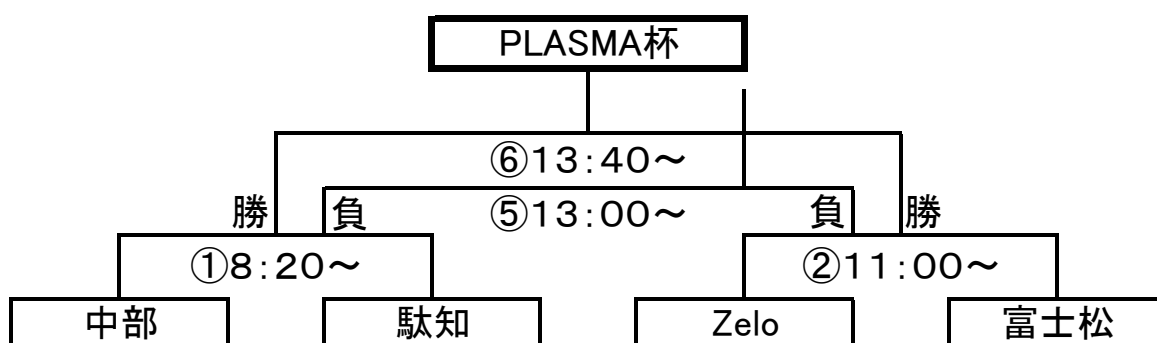

## #核融合科学研究所(NIFS)グラウンド会場

## #土岐市プラズマグラウンド会場

## #核融合科学研究所グラウンド(NIFSグラウンド)会場

		時間	対戦	主審	副審
第1試合	(0:35)	8:20 ~ 8:55	中部 - 駄知	Zelo	富士松
開会式 (監督会議)	(0:10)	9:15 ~ 9:25	核融合科学研究所 正面玄関前		
見学	(1:30)	9:30 ~	一般公開見学		
第2試合	(0:35)	10:55 ~ 11:30	Zelo - 富士松	中部	駄知
第3試合	(0:35)	11:40 ~ 12:15	エスフェルソ - ボルティス	一宮	共栄
第4試合	(0:35)	12:20 ~ 12:55	一宮 - 共栄	エスフェルソ	ボルティス
第5試合	(0:35)	13:00 ~ 13:35	第1負 - 第2負	第1勝	第2勝
第6試合	(0:35)	13:40 ~ 14:15	第1勝 - 第2勝	第1負	第2負
表彰式	(0:10)	PLASMA杯表彰式			
第7試合	(0:35)	14:20 ~ 14:55	第3負 - 第4負	第3勝	第4勝
第8試合	(0:35)	15:00 ~ 15:35	第3勝 - 第4勝	第3負	第4負
閉会式	(0:15)	NIFS杯表彰式			