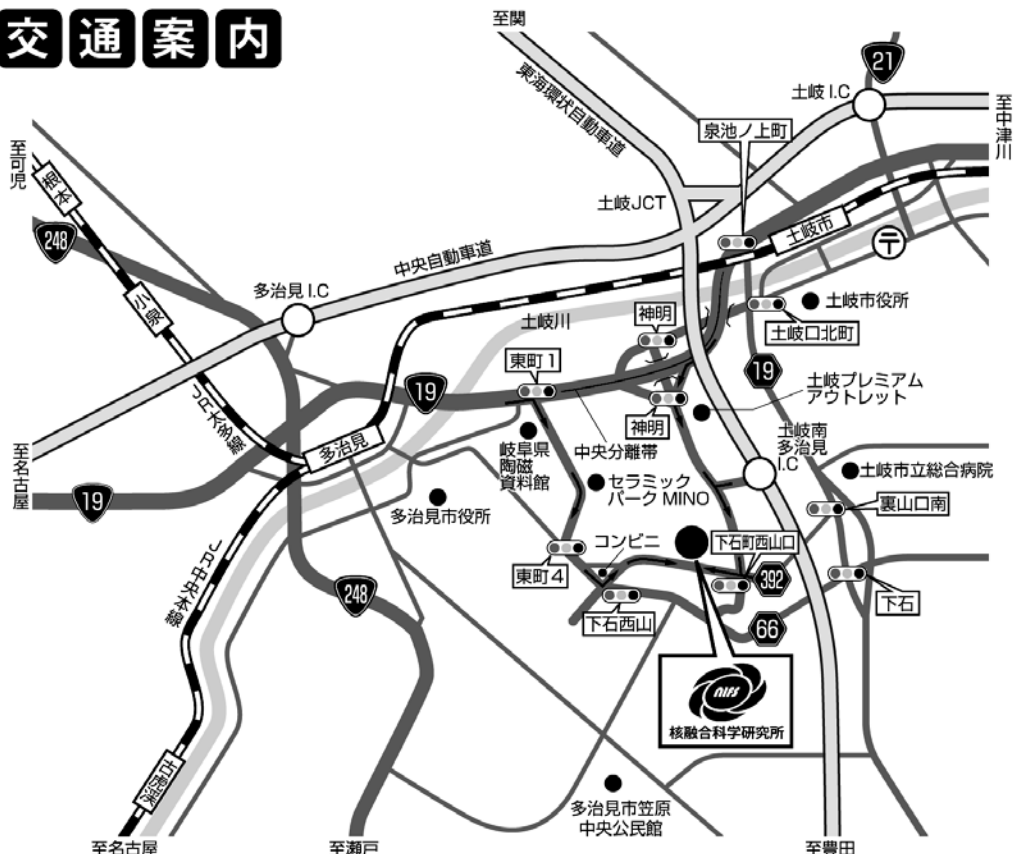

交通案内

マイカーご利用の方

当研究所敷地内の駐車場をご利用いただけます。

JRご利用の方

無料シャトルバス時刻表

■ 多治見方面

ゆき		かえり	
JR多治見駅	核融合科学研究所	核融合科学研究所	JR多治見駅
9:10	→	9:25	10:10 → 10:25
9:20	→	9:35	10:40 → 10:55
9:50	→	10:05	11:05 → 11:20
10:20	→	10:35	11:25 → 11:40
10:45	→	11:00	11:55 → 12:10
11:05	→	11:20	12:20 → 12:35
11:35	→	11:50	13:10 → 13:25
12:00	→	12:15	13:55 → 14:10
12:50	→	13:05	14:35 → 14:50
13:35	→	13:50	14:55 → 15:10
14:15	→	14:30	15:15 → 15:30
14:35	→	14:50	15:40 → 15:55
14:55	→	15:10	16:05 → 16:20
			16:30 → 16:45

■ 土岐方面

ゆき		
JR土岐市駅	東鉄 下石バス停	核融合科学研究所
9:05	→	9:20 → 9:30
10:10	→	10:25 → 10:35
11:30	→	11:45 → 11:55
13:20	→	13:35 → 13:45
14:30	→	14:45 → 14:55

かえり		
核融合科学研究所	東鉄 下石バス停	JR土岐市駅
10:40	→	10:50 → 11:05
12:00	→	12:10 → 12:25
13:50	→	14:00 → 14:15
15:00	→	15:10 → 15:25
16:10	→	16:20 → 16:35