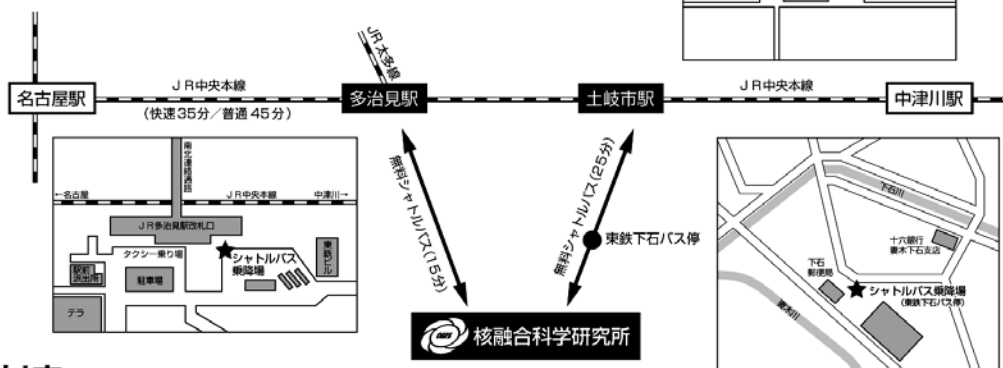

交通案内

マイカーご利用の方

当研究所敷地内の駐車場をご利用いただけます。

JRご利用の方

無料シャトルバス時刻表

■ 多治見方面

ゆき		かえり	
JR多治見駅	核融合科学研究所	核融合科学研究所	JR多治見駅
9:10	→	9:25	10:10 → 10:25
9:20	→	9:35	10:40 → 10:55
9:50	→	10:05	11:05 → 11:20
10:20	→	10:35	11:25 → 11:40
10:45	→	11:00	11:55 → 12:10
11:05	→	11:20	12:20 → 12:35
11:35	→	11:50	13:10 → 13:25
12:00	→	12:15	13:55 → 14:10
12:50	→	13:05	14:35 → 14:50
13:35	→	13:50	14:55 → 15:10
14:15	→	14:30	15:15 → 15:30
14:35	→	14:50	15:40 → 15:55
14:55	→	15:10	16:05 → 16:20
			16:30 → 16:45

■ 土岐方面

ゆき		
JR土岐市駅	東鉄 下石バス停	核融合科学研究所
9:05	→	9:20 → 9:30
10:10	→	10:25 → 10:35
11:30	→	11:45 → 11:55
13:20	→	13:35 → 13:45
14:30	→	14:45 → 14:55

かえり		
核融合科学研究所	東鉄 下石バス停	JR土岐市駅
10:40	→	10:50 → 11:05
12:00	→	12:10 → 12:25
13:50	→	14:00 → 14:15
15:00	→	15:10 → 15:25
16:10	→	16:20 → 16:35