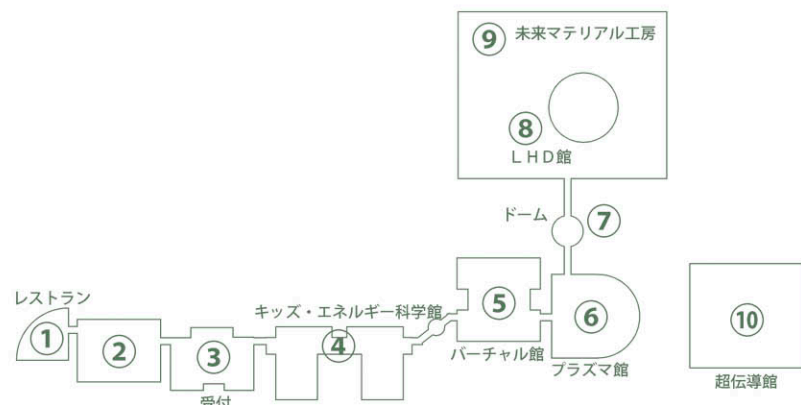

#### ● 放射線がつくる飛行機雲

10:30, 13:00, 15:00 の3回開催。随時受付。各回先着12組。

#### ● おもしろ科学実験・工作「光の宇宙」

10:30, 11:30, 13:00, 14:00, 15:00 の5回開催。受付は開始の1時間前。(ただし、13:00からの回のみ11:30より受付。)各回先着20組。

#### ● 魔法の材料 形状記憶合金

10:00, ..., 15:00 (30分ごとに開催)。各回先着20名。

## キャンパスマップ