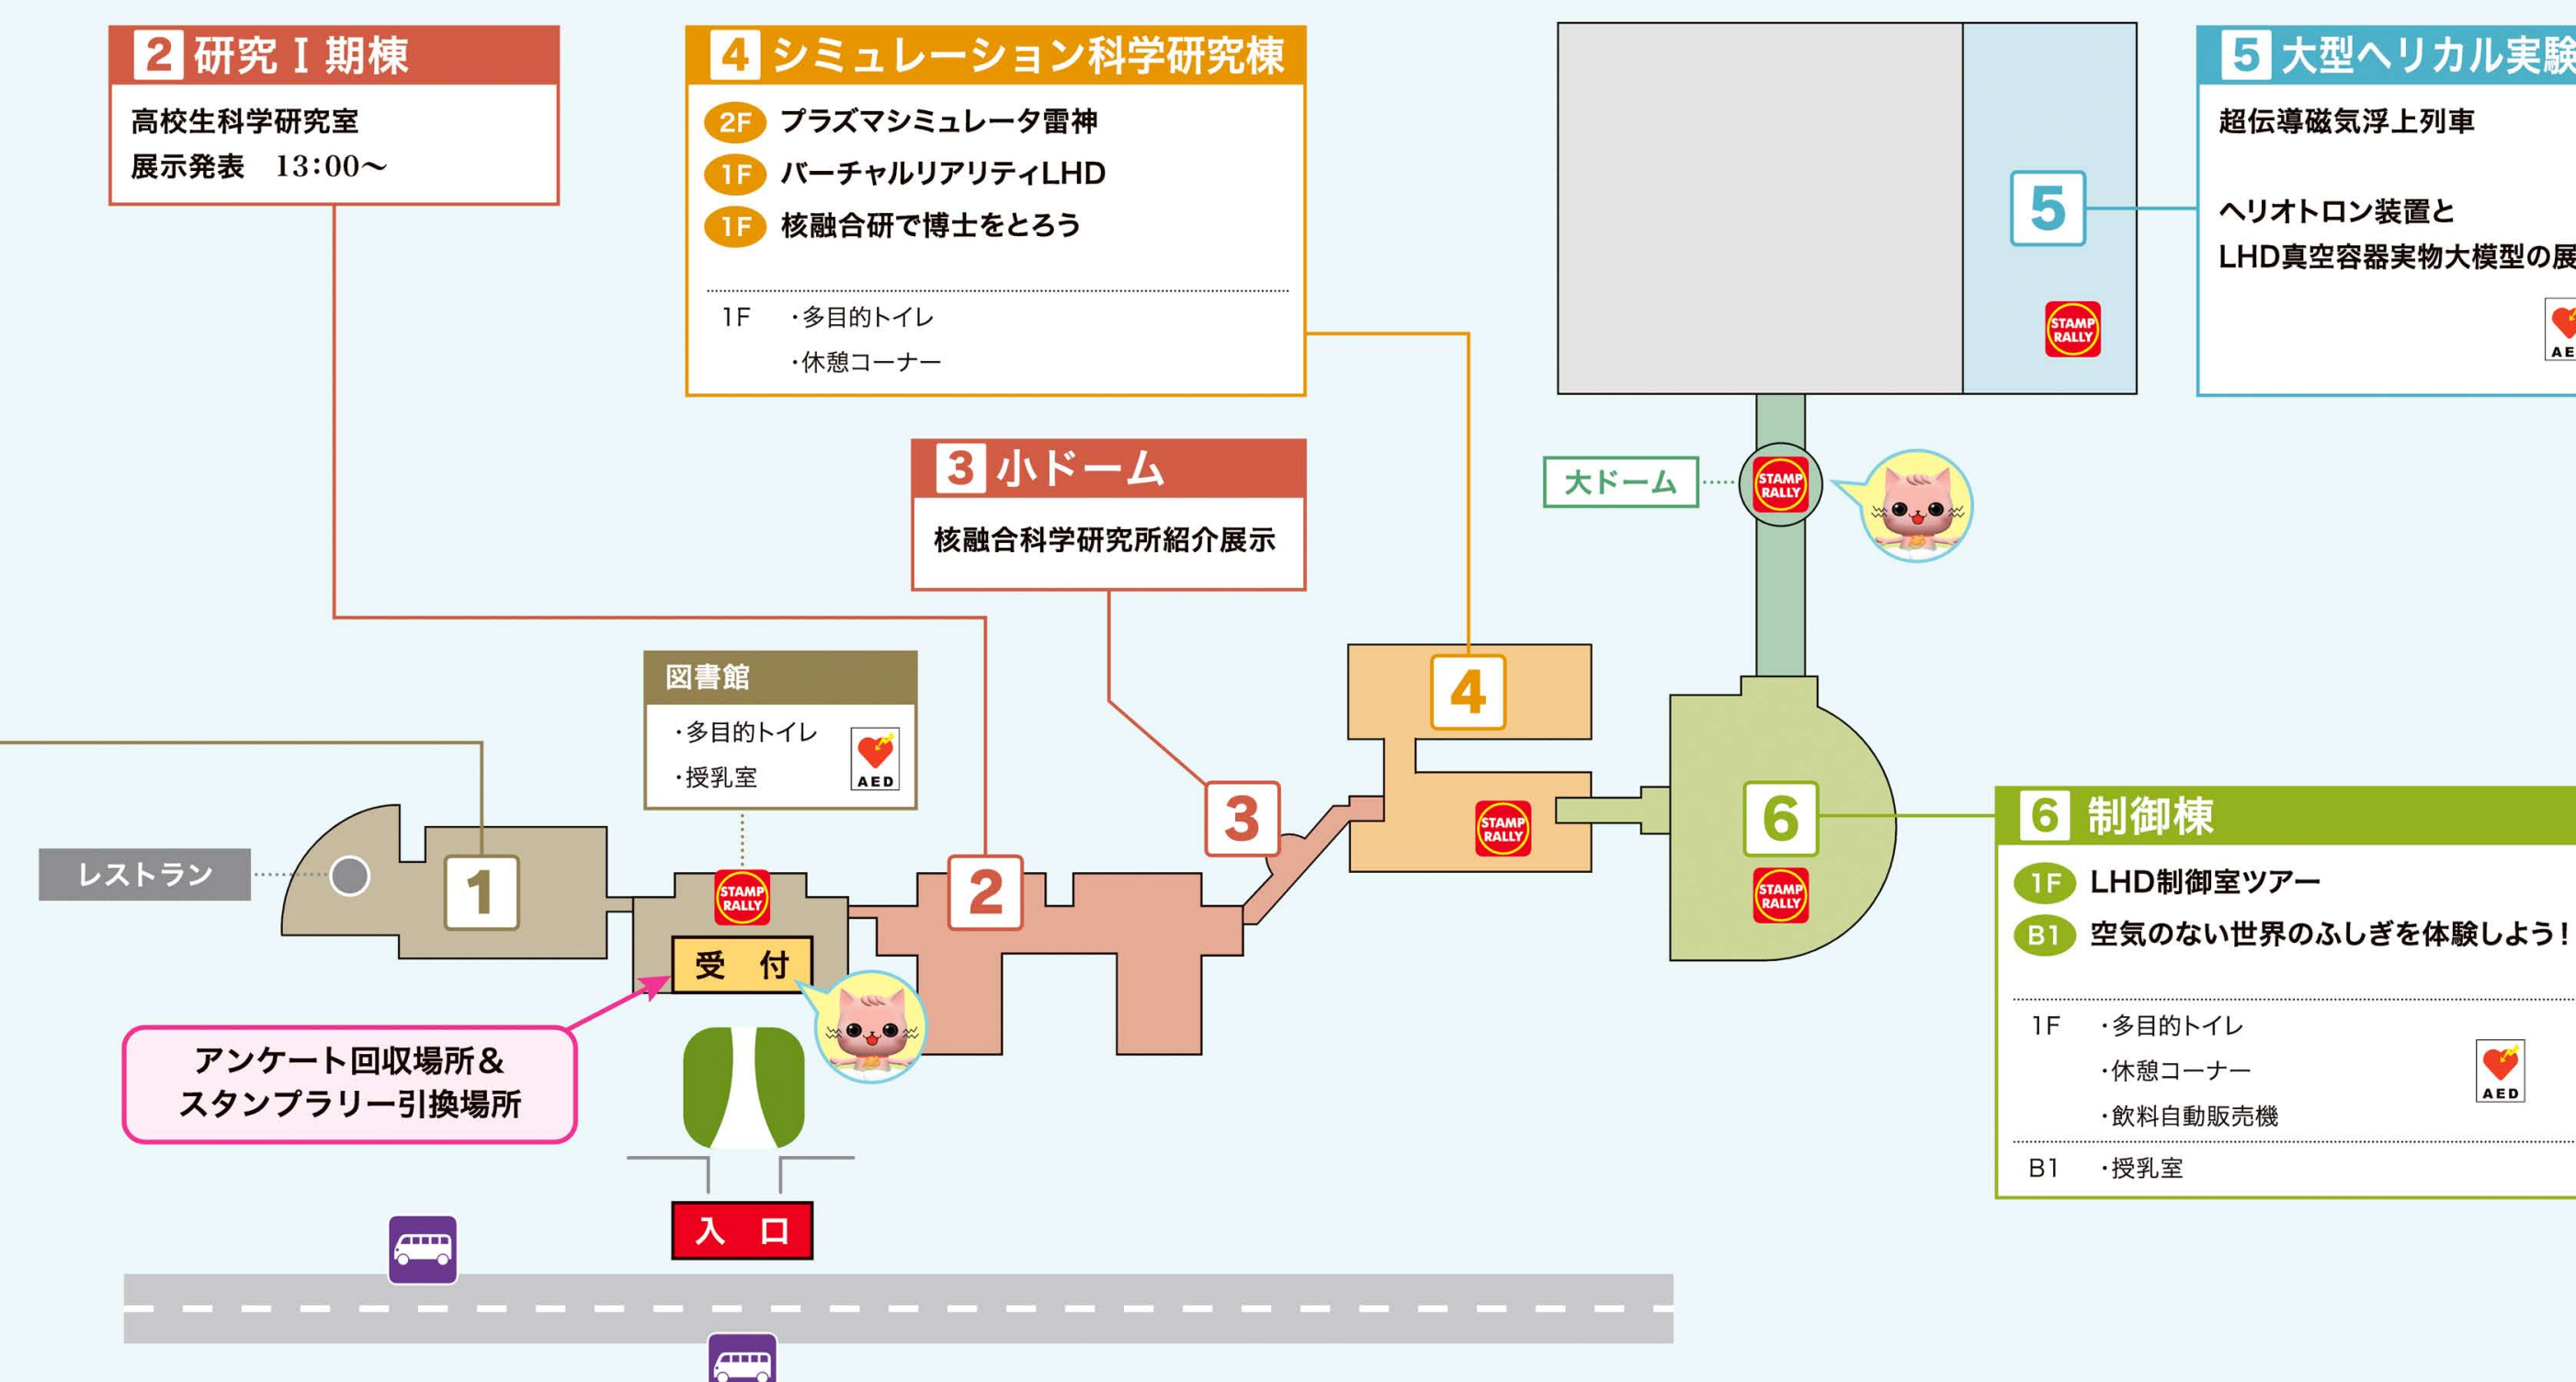

### 5 大型ヘリカル実験棟

超伝導磁気浮上列車

ヘリオトロン装置と  
LHD真空容器実物大模型の展示

大ドーム

### 6 制御棟

- 1F LHD制御室ツアー
- B1 空気のない世界のふしぎを体験しよう!

---

1F

- ・多目的トイレ
- ・休憩コーナー
- ・飲料自動販売機

---

B1

- ・授乳室

#### アイコンについて

- スタンプラリースタンプ設置場所
- ヘリカちゃん登場場所
- AED設置場所
- バス乗降場所

※当日は敷地内全面禁煙です。